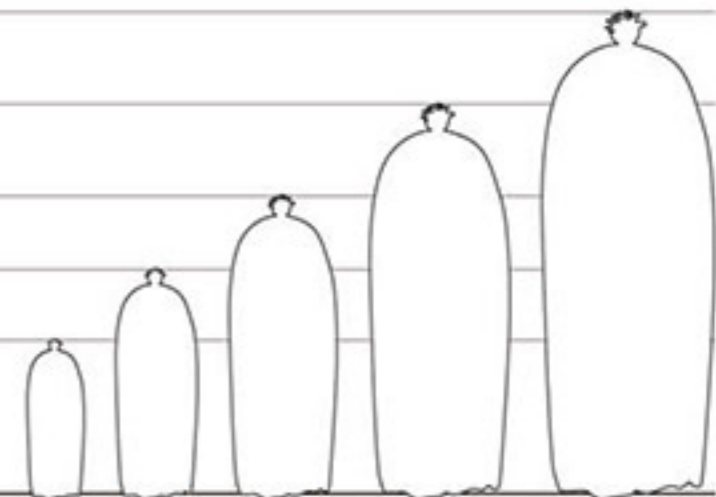

## CACTUS STAR

extra: D 35 x H 41 cm

large: D 41 x H 29 cm

medium: D 29 x H 26 cm

small: D 24 x H 21 cm

mini: D 16 x H 18 cm

## CACTUS MANDACARU

super extra: D 24 x H 104 cm

extra: D 21 x H 85 cm

large: D 21 x H 65 cm

medium: D 18 x H 49 cm

small: D 16 x H 34 cm

colors